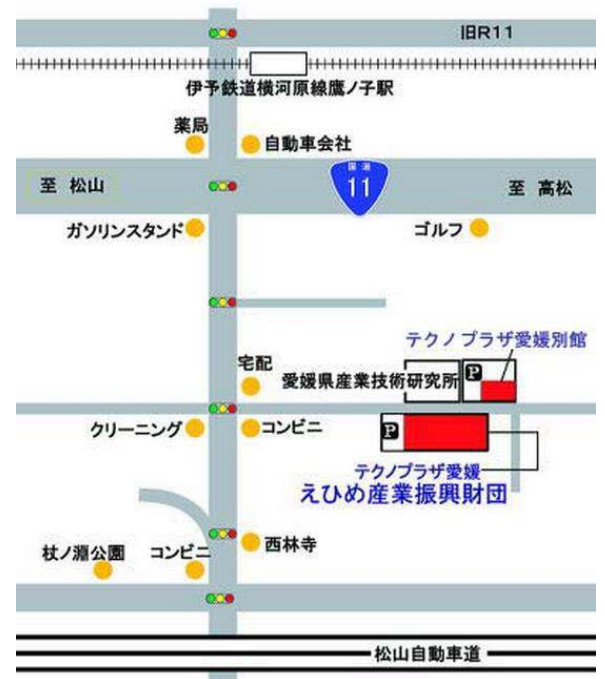

【個人情報のお取り扱いについて】

申込書に記載いただきましたお客さまの情報は、主催社のセミナーや商品・サービスに関するご案内に使用することがあります。

日時：2016年11月28日（月）
14:00～16:00
(13:30受付開始)

■セミナー会場のご案内

テクノプラザ愛媛 テクノホール

交通機関
駐車場

交通機関
松山空港より15Km(車で40分)
JR松山駅より9Km(車で25分)
松山観光港より20Km(車で40分)
伊予鉄横河原線鷹ノ子駅下車(徒歩20分)
伊予鉄横河原線久米駅下車後伊予鉄バス
久米窪田ループ線テクノプラザ愛媛口下車(徒歩5分)

松山ICより9Km(車で20分)
川内ICより10Km(車で20分)

駐車場
一般駐車場 61台(テクノプラザ愛媛本館)
80台(テクノプラザ愛媛別館)

<三井住友海上記入欄>

| | | | |
|-------|-------|------|-----------|
| 部課コード | 部課支社名 | 担当者名 | 内線番号/外線番号 |
| | | | |