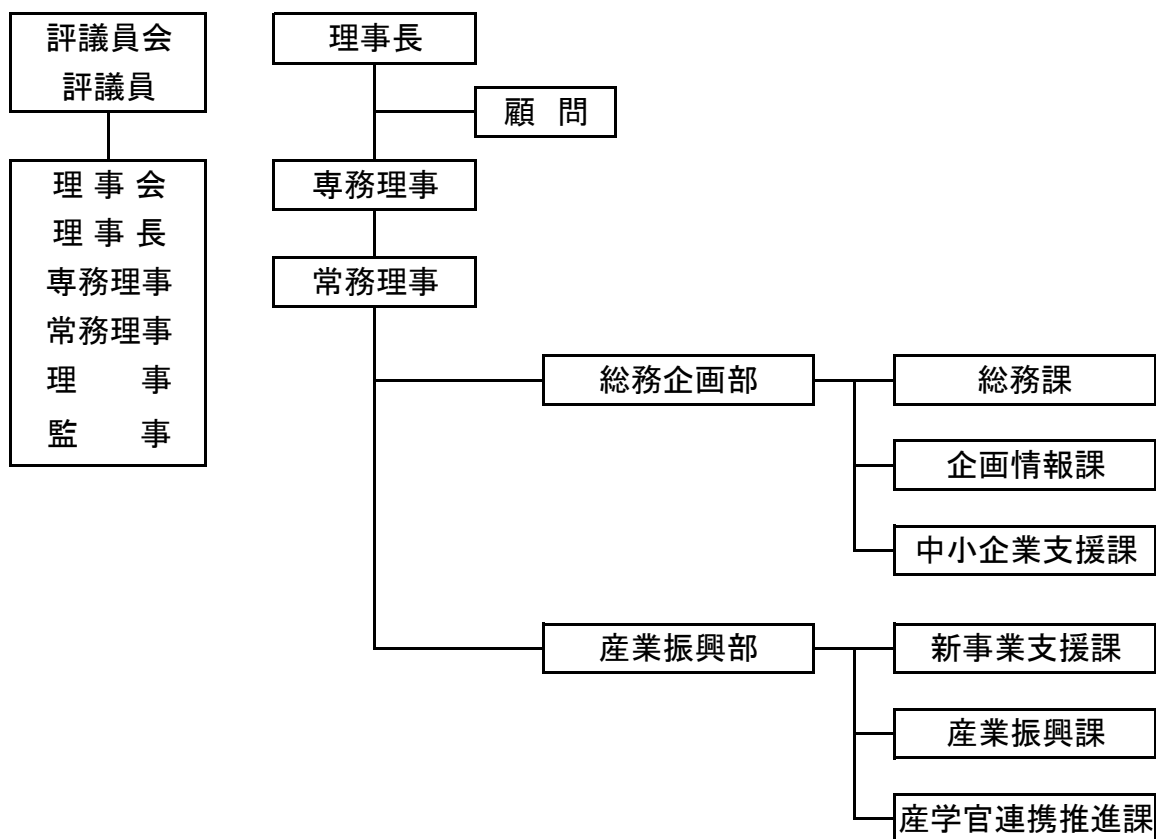

えひめ産業振興財団 組織体制図

平成26年4月

〒791-1101松山市久米窪田町337-1 テクノプラザ愛媛本館内
 ○総務企画部
 ・総務課 Tel 089-960-1100 Fax 089-960-1105

○産業振興部 Tel 089-960-1100 Fax 089-960-1105

〒791-1101松山市久米窪田町487-2 テクノプラザ愛媛別館内
 ○総務企画部
 ・企画情報課 Tel 089-960-1110 Fax 089-960-1107
 ・中小企業支援課 Tel 089-960-1102 Fax 089-960-1115