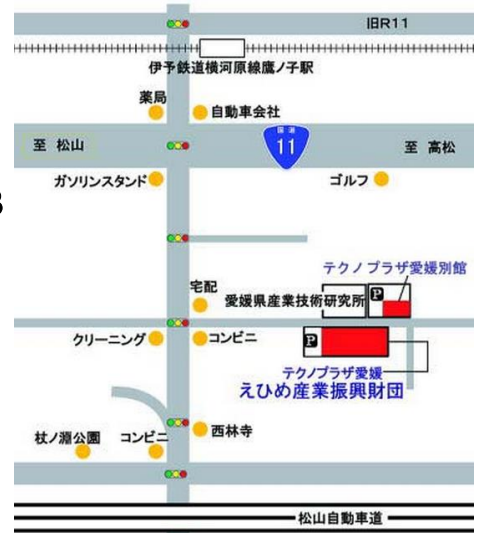

(※2社 [約30分]、要予約)

◎場所：テクノプラザ愛媛別館 会議室A・B

対象

- ・プロフィール写真の写りに悩みのある方
- ・作品や商品を制作されキレイに撮りたい方
- ・業務で撮影担当者を任された方

主催：愛媛県よろず支援拠点 <http://yorozu-ehime.com/>

公益財団法人えひめ産業振興財団

松山市久米窪田町337-1 テクノプラザ愛媛内

TEL: 089-960-1131

プロフィール写真や商品をステキに！

初心者安心の撮影セミナー

～セミナー申込票～

お手数ですが、下記申込票に必要事項をご記入のうえ、

8月13日（火）までにFAXにてお申込みください。

尚、電話でお申込みの方は、**089-960-1131**にお電話ください。

メールでお申込みの方は、**yorozu@ehime-iinet.or.jp** に

下記必要事項をお知らせください。