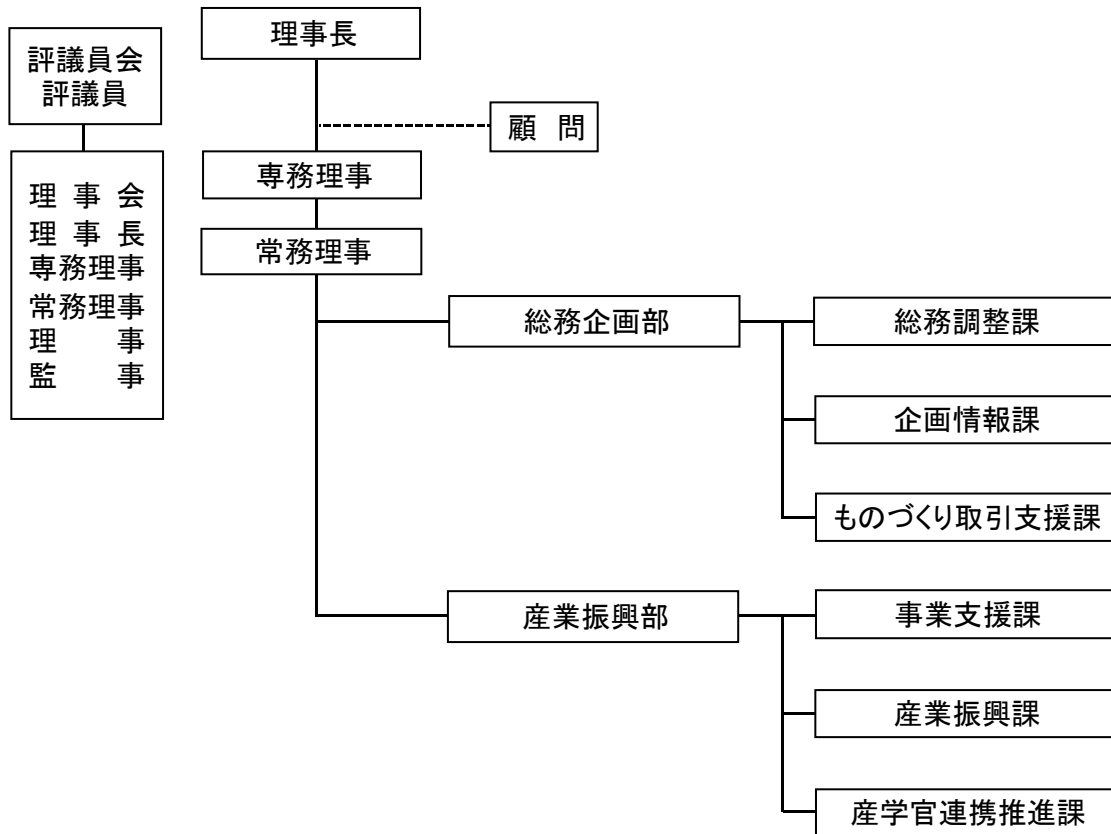

公益財団法人えひめ産業振興財団 組織体制図

令和3年4月

〒791-1101 松山市久米窪田町337-1 テクノプラザ愛媛本館内
 ○総務企画部
 ・総務調整課 T e l 089-960-1100 F a x 089-960-1105

○産業振興部 T e l 089-960-1100 F a x 089-960-1105

〒791-1101 松山市久米窪田町487-2 テクノプラザ愛媛別館内
 ○総務企画部
 ・企画情報課 T e l 089-960-1110 F a x 089-960-1107
 ・ものづくり取引支援課 T e l 089-960-1102 F a x 089-960-1115