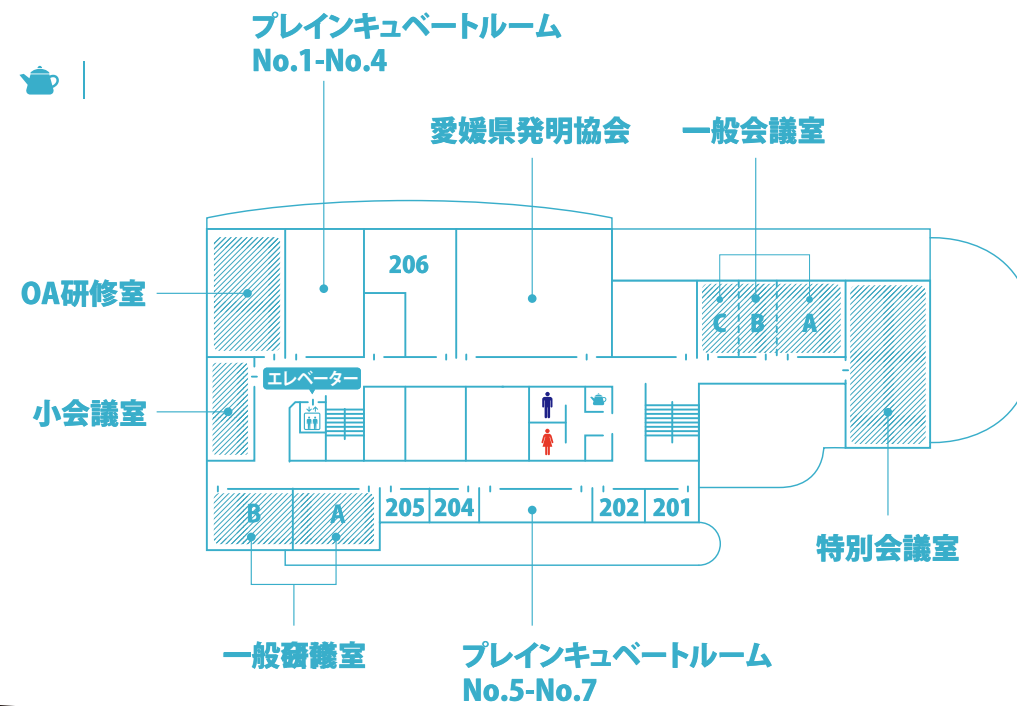

3F

information

開館時間

午前 9:00 ~ 午後 5:00

休館日

日曜・祝祭日・年末年始

2F

お願い

- 駐車場は西側駐車場および北側臨時駐車場をご利用ください。契約駐車場への駐車はご遠慮ください。
- 愛媛県よろず支援拠点、ビジネスサポートオフィス、愛媛県事業承継・引継ぎ支援センター、愛媛県中小企業活性化協議会は道路を挟んだ北側の別館となります。

1F

貸出施設 : 部分は貸出施設となります。

テクノプラザ愛媛に関する
施設・機器のご利用方法に関するお問い合わせは
(公財) えひめ産業振興財団 まで