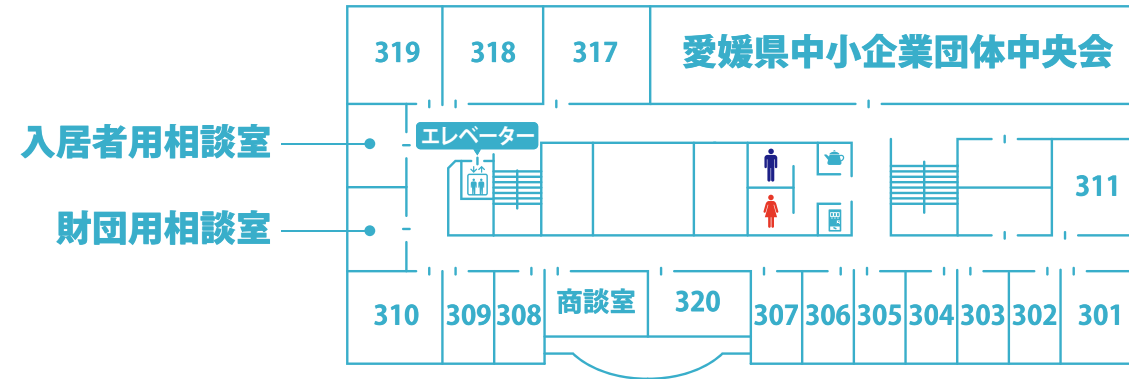

3F

information

開館時間

午前 9:00 ~ 午後 5:00

休館日

日曜・祝祭日・年末年始

2F

お願い

- 駐車場は西側駐車場および北側臨時駐車場をご利用ください。契約駐車場への駐車はご遠慮ください。
- 愛媛県よろず支援拠点、ビジネスサポートオフィス、愛媛県事業承継・引継ぎ支援センター、愛媛県中小企業活性化協議会は道路を挟んだ北側の別館となります。

1F

貸出施設 : 部分は貸出施設となります。

テクノプラザ愛媛に関する
施設・機器のご利用方法に関するお問い合わせは
(公財) えひめ産業振興財団 まで