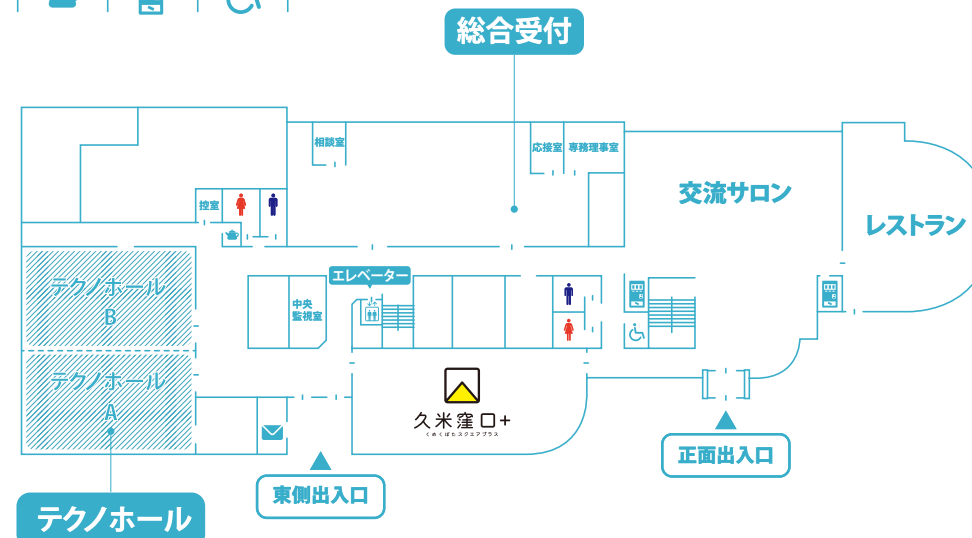

3F

information

開館時間

午前 9:00 ~ 午後 5:00

休館日

日曜・祝祭日・年末年始

2F

お願い

- 駐車場は西側駐車場および北側臨時駐車場をご利用ください。契約駐車場への駐車はご遠慮ください。
- 愛媛県よろず支援拠点、ビジネスサポートオフィス、愛媛県事業承継・引継ぎ支援センター、愛媛県中小企業活性化協議会は道路を挟んだ北側の別館となります。

1F

貸出施設 : 部分は貸出施設となります。

テクノプラザ愛媛に関する
施設・機器のご利用方法に関するお問い合わせは
(公財) えひめ産業振興財団 まで