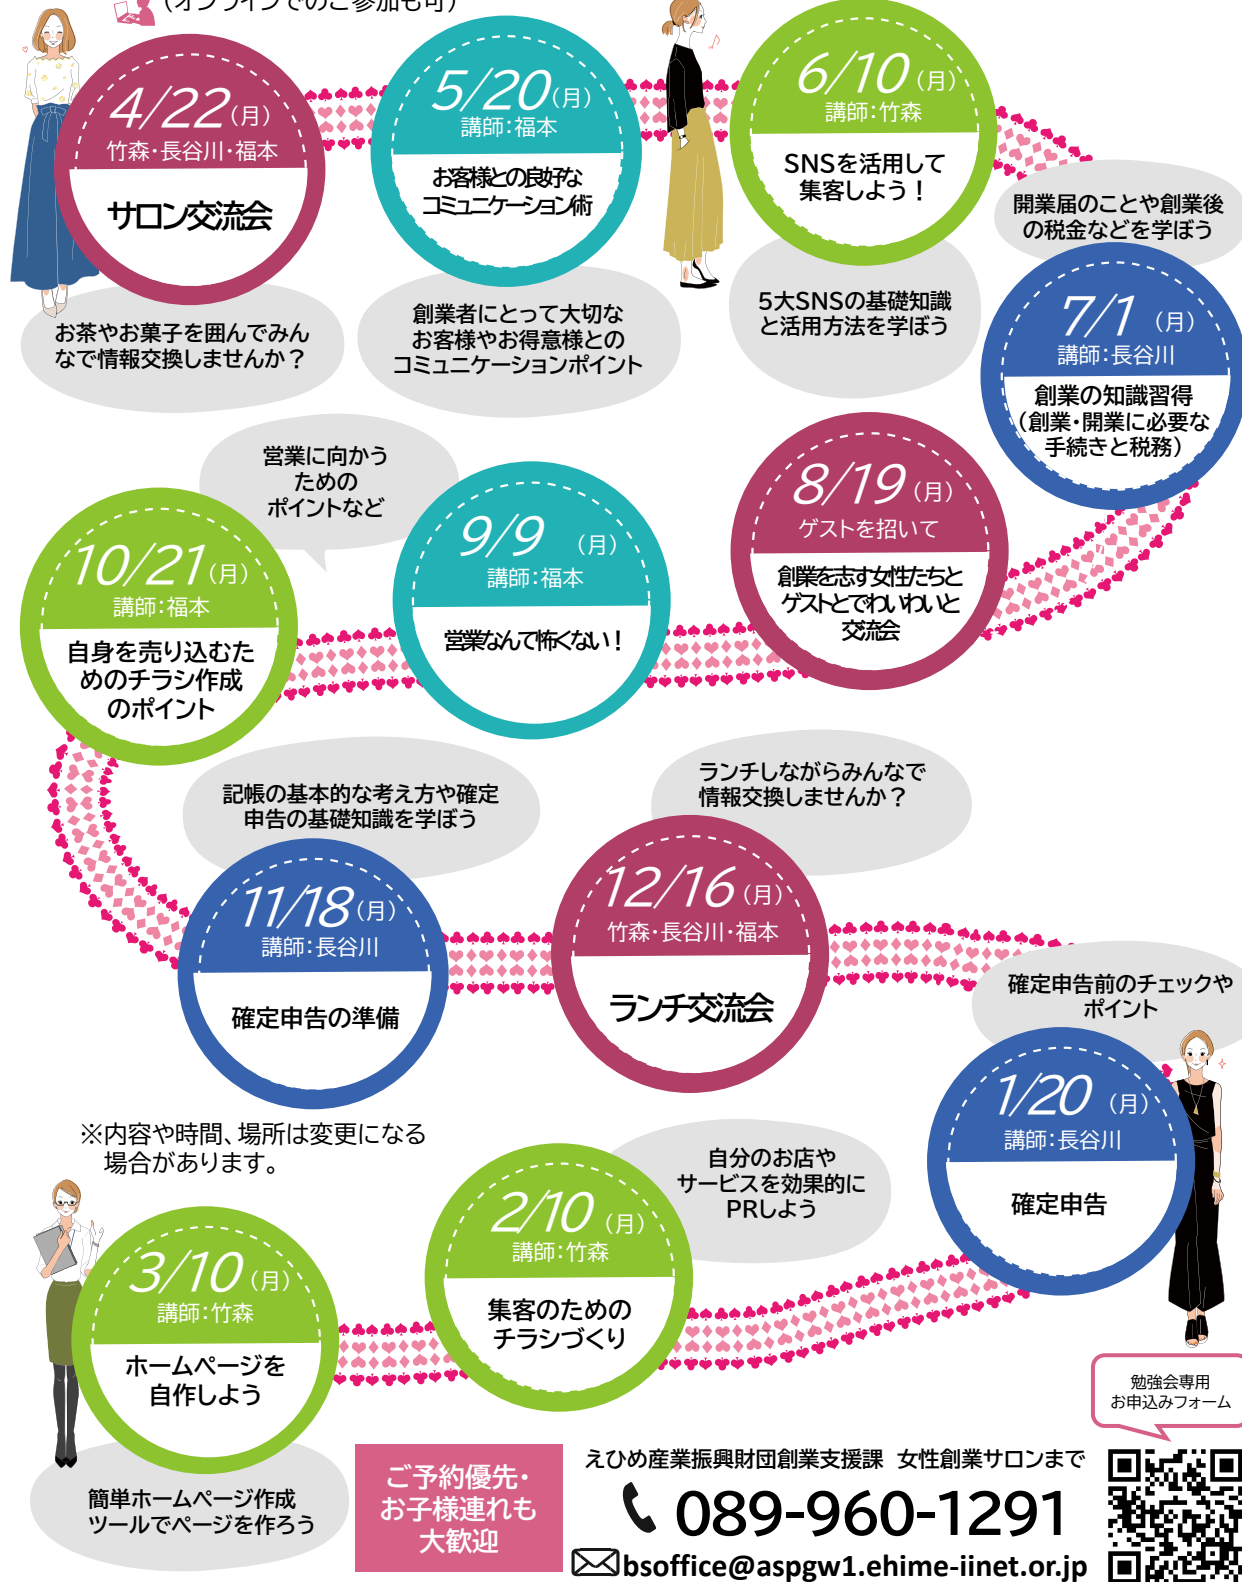

(予定)

参加無料

女性のためのミニ勉強会・交流会

Study Cafe

令和6年度スケジュール

こんな方におすすめの勉強会です

テーマ別に自分のスキル
アップをはかりたい方

小さなゴール(目標)を
決めて着実に進みたい方

時間 13:00~14:30
勉強会後の個別相談も承ります。

● 交流会
● 情報発信

● 営業・コミュニケーション
● 税務・会計

場所 【相談室】テクノプラザ愛媛別館 【勉強会・交流会】テクノプラザ愛媛本館会議室
(オンラインでのご参加も可)

個別相談会ご予約

089-960-1291

えひめ産業振興財団創業支援課 女性創業サロンまで

ご予約優先。お気軽にご連絡ください。

個別相談会お申込み

ご予約優先・
お子様連れも
大歓迎

えひめ産業振興財団創業支援課 女性創業サロンまで

089-960-1291

bsoffice@aspgw1.ehime-iinet.or.jp