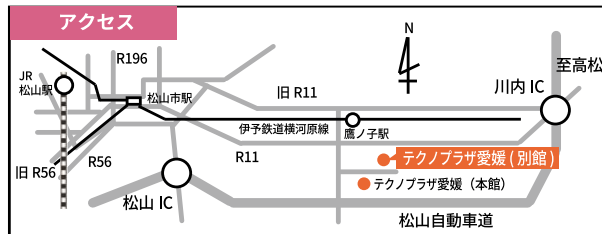

公益財団法人えひめ産業振興財団(テクノプラザ愛媛)別館 ★駐車場あり  
〒791-1101 愛媛県松山市久米窪田町487-2 TEL 089-960-1291  
松山自動車道松山ICから車で10分、川内ICから15分

令和6年度