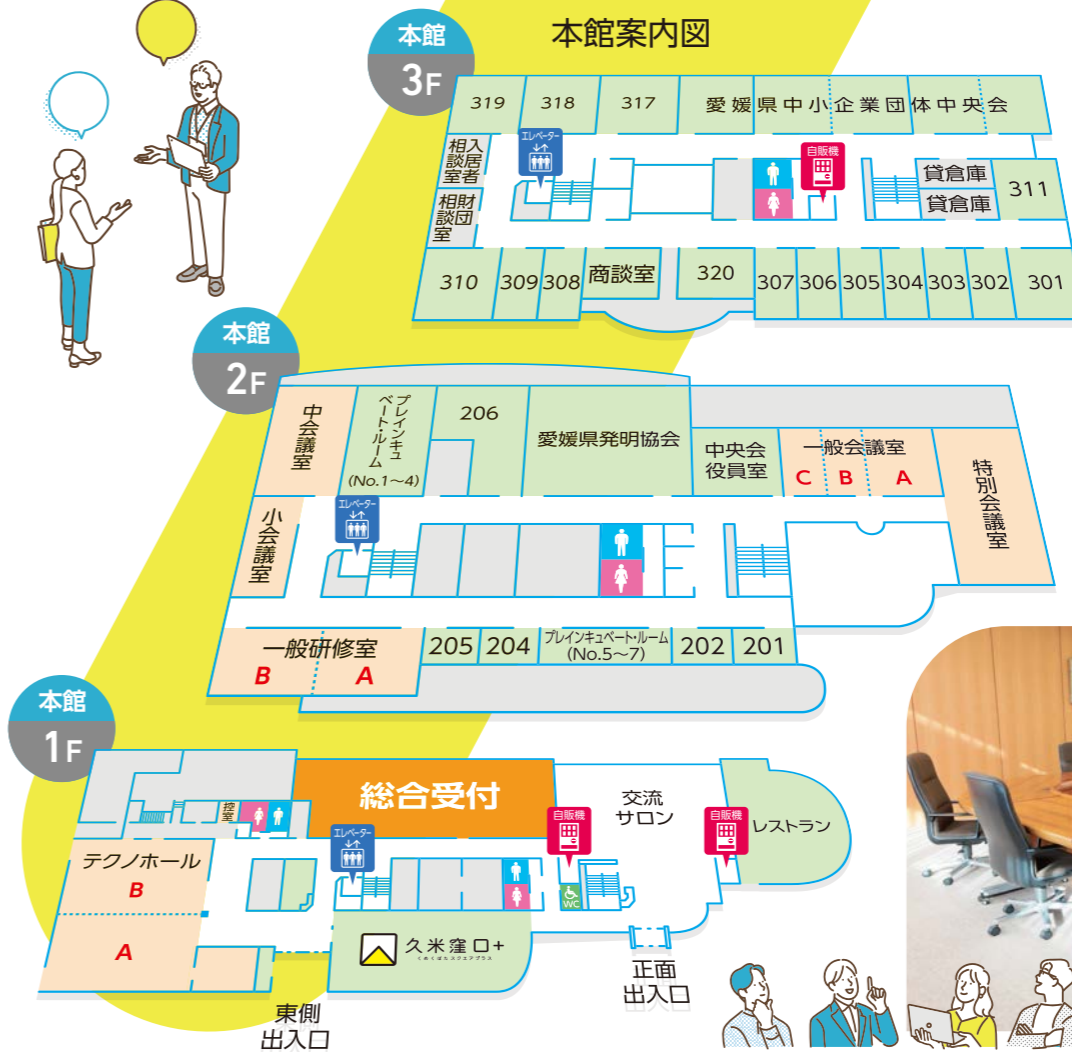

本館 1F テクノホール

🕒 利用時間/9:00~21:00 200 inch
👥 収容人数/198名
200インチプロジェクター他、各種AV機器を備えた多目的ホールです。大規模な講演会から展示会まで様々な用途にご利用いただけます。2分の1分割利用が可能です。

テクノプラザ愛媛 別館

1階には、**ビジネスサポートオフィス**や**よろず支援拠点**、**事業承継・引継ぎ支援センター**、**中小企業活性化協議会**の各種事業支援窓口のほか、相談室等に使用できる**カウンセリングルーム**を設置しています。2階には、本館と同じく**インキュベート・ルーム**を完備しております。

エントランス

別館 1F カウンセリングルーム

1F 交流サロン
利用時間/9:00~17:00

本館 1F レストラン

ドーム型の天井から自然光を取り入れた、さわやかなインテリア。愛媛県産の食材を取り入れたメニューの提供や特産品の販売をしています。どなたでも自由にご利用いただけます。

本館案内図

本館 2F 特別会議室

🕒 利用時間/9:00~21:00
👥 収容人数/26名

重厚な雰囲気印象的な特別仕様の円卓会議室で、役員会や理事会などの会議にご利用いただけます。

本館 2F 一般会議室

🕒 利用時間/9:00~21:00 👥 収容人数/60名

各種セミナーやミーティングまで、様々な用途にご利用いただけます。2分の1、4分の1分割利用が可能です。

本館 2F 中会議室

🕒 利用時間/9:00~21:00 👥 収容人数/48名

パソコンの画面が液晶64.4インチのモニター画面と49インチ4Kワイド液晶ディスプレイに投影できますので、さまざまな会議・研修が可能です。

64.4 inch 49 inch

本館 2F 小会議室

🕒 利用時間/9:00~21:00 👥 収容人数/24名

企業の打ち合わせ、ミーティング、商談にご利用いただけます。

本館 2F 研修室

🕒 利用時間/9:00~21:00 👥 収容人数/54名

100インチプロジェクターなどの機器を完備した施設で、研修やセミナーにご利用いただけます。2分の1分割利用が可能です。

100 inch