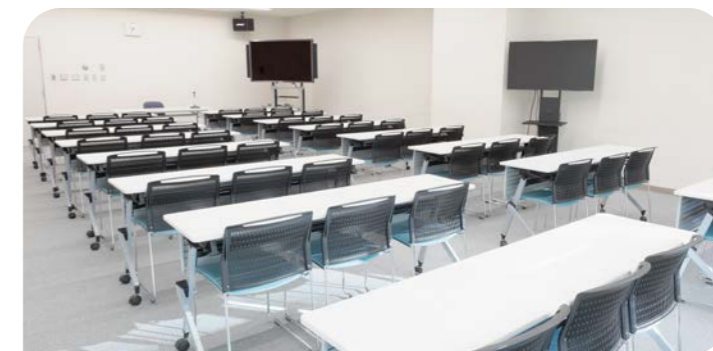

本館 1F コワーキングスペース

久米窪田の広場(スクエア)に創業を目指す人やサポーターが集い、付加価値(プラス)を創出する場となるよう名づけられました。フリーシート50席。セミナールーム、テレビ会議ブースなども備えています。

30部屋 17.17㎡~245.38㎡

7部屋 8.88㎡~16.57㎡

本館 2・3F 別館 2F インキュベート・ルーム

本館 2F プレインキュベート・ルーム

創業を目指す方や創業後間もない方、研究開発や新たな事業展開を行おうとする企業等を支援するため、インキュベート・ルーム、プレインキュベート・ルームを整備しております。24時間365日利用可能です。

エントランス

別館 1F カウンセリングルーム

1F 交流サロン
利用時間/9:00~17:00

本館 1F レストラン

ドーム型の天井から自然光を取り入れた、さわやかなインテリア。愛媛県産の食材を取り入れたメニューの提供や特産品の販売をしています。どなたでも自由にご利用いただけます。

本館案内図

本館 2F 特別会議室

🕒 利用時間/9:00~21:00
👥 収容人数/26名

重厚な雰囲気印象的な特別仕様の円卓会議室で、役員会や理事会などの会議にご利用いただけます。

本館 2F 一般会議室

🕒 利用時間/9:00~21:00 👥 収容人数/60名

各種セミナーやミーティングまで、様々な用途にご利用いただけます。2分の1、4分の1分割利用が可能です。

本館 2F 中会議室

🕒 利用時間/9:00~21:00 👥 収容人数/48名

パソコンの画面が液晶64.4インチのモニター画面と49インチ4Kワイド液晶ディスプレイに投影できますので、さまざまな会議・研修が可能です。

64.4 inch 49 inch

本館 2F 小会議室

🕒 利用時間/9:00~21:00 👥 収容人数/24名

企業の打ち合わせ、ミーティング、商談にご利用いただけます。

本館 2F 研修室

🕒 利用時間/9:00~21:00 👥 収容人数/54名

100インチプロジェクターなどの機器を完備した施設で、研修やセミナーにご利用いただけます。2分の1分割利用が可能です。

100 inch