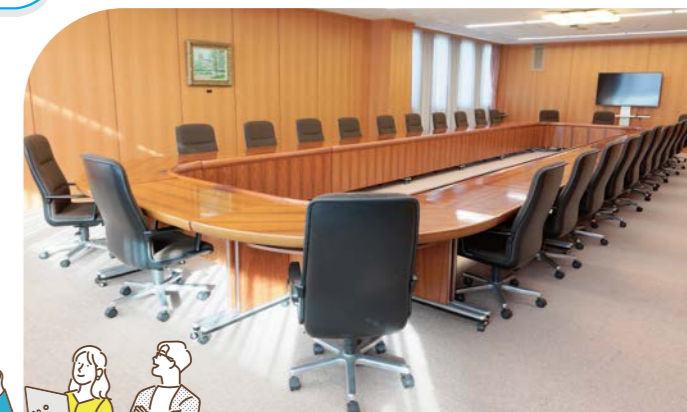

本館 1F コワーキングスペース

久米窪田の広場(スクエア)に創業を目指す人やサポーターが集い、付加価値(プラス)を創出する場となるよう名づけられました。フリーシート50席。セミナールーム、テレビ会議ブースなども備えています。

30部屋 17.17㎡~245.38㎡

7部屋 8.88㎡~16.57㎡

本館 2・3F 別館 2F インキュベート・ルーム

本館 2F プレインキュベート・ルーム

創業を目指す方や創業後間もない方、研究開発や新たな事業展開を行おうとする企業等を支援するため、インキュベート・ルーム、プレインキュベート・ルームを整備しております。24時間365日利用可能です。

エントランス

別館 1F カウンセリングルーム

1F 交流サロン
利用時間/9:00~17:00

本館 1F レストラン

ドーム型の天井から自然光を取り入れた、さわやかなインテリア。愛媛県産の食材を取り入れたメニューの提供や特産品の販売をしています。どなたでも自由にご利用いただけます。

本館案内図

本館 2F 特別会議室

🕒 利用時間/9:00~21:00
👥 収容人数/26名

重厚な雰囲気印象的な特別仕様の円卓会議室で、役員会や理事会などの会議にご利用いただけます。

本館 2F 一般会議室

🕒 利用時間/9:00~21:00 👥 収容人数/60名

各種セミナーやミーティングまで、様々な用途にご利用いただけます。2分の1、4分の1分割利用が可能です。

本館 2F 中会議室

🕒 利用時間/9:00~21:00 👥 収容人数/48名

パソコンの画面が液晶64.4インチのモニター画面と49インチ4Kワイド液晶ディスプレイに投影できますので、さまざまな会議・研修が可能です。