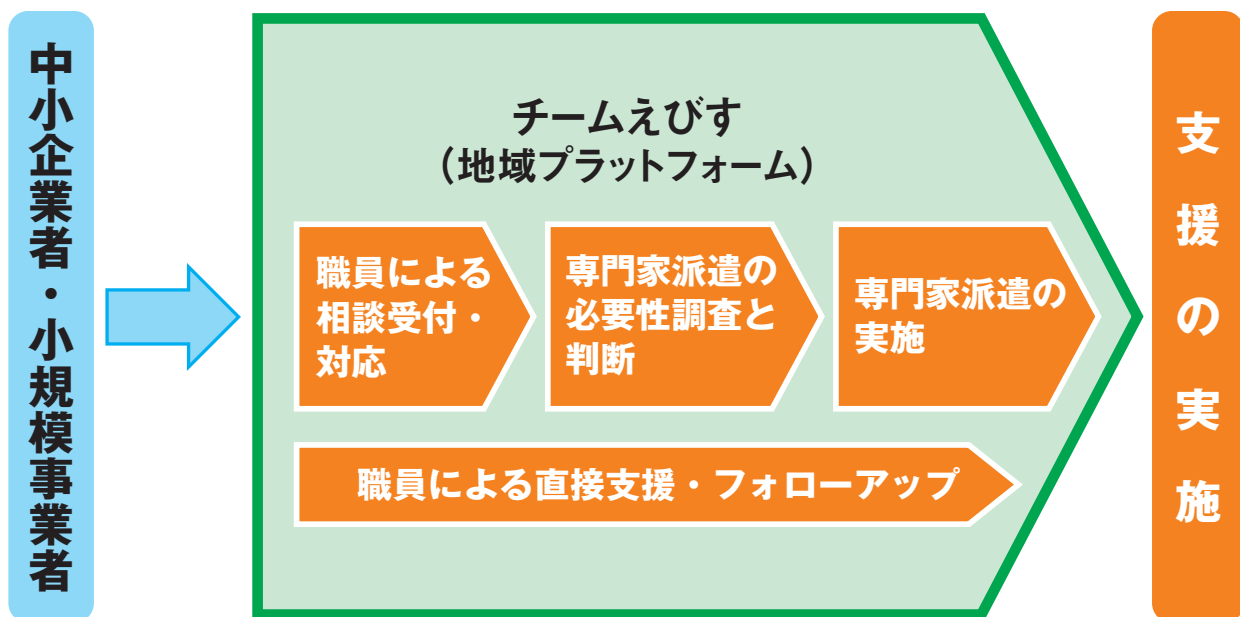

「チームえびす」が用意する[3つの支援ツール]

◎窓口相談

経営課題に対応した相談窓口を定期的に開設し、課題を把握した上で、各種支援に繋がります。

◎専門家派遣

中小企業からのご相談や支援機関からの要請に応じて、中小企業の抱える高度・専門的な経営課題の解決に最適な専門家を派遣します。

◎セミナーなど

支援事例を参考としたセミナー開催や支援成果事例集の作成を通じて、経営課題解決に有益な情報の提供等を行います。

支援の流れ

●例えばこんなことでお困りなら、まずは「チームえびす」へご相談ください。

- ・会社のこれからの経営戦略を考えたいのだけど、自分ひとりだけでは不安だ。
- ・ITを活用した会社経営の効率化をしたいのだけど、どのようにやったらよいのか分からない。
- ・農商工連携事業を進めたいのだけど、自分たちだけではよく分からない。
- ・経営上の課題が色々あるけど、どこから手をつければよいのか分からない。